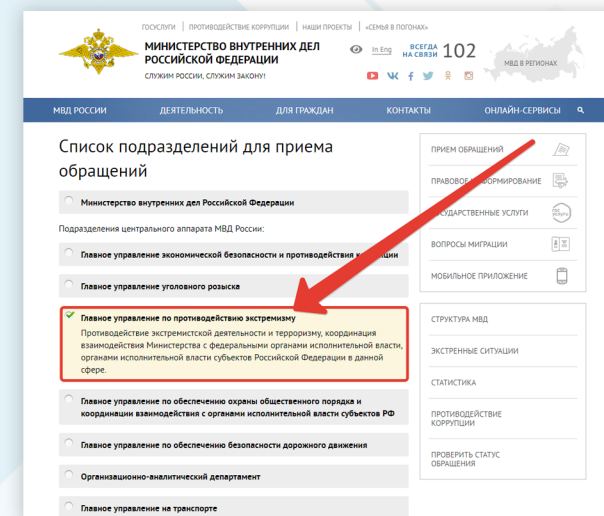

Куда сообщить об экстремизме?

Посредством обращения через сайт МВД РФ вы можете сообщить об обнаруженной информации экстремистского характера или каком-либо материале, содержащем в себе признаки экстремизма.

На сайте перед вами появится страница со списком подразделений для приема обращений граждан. Выберите «Главное управление по противодействию экстремизму», прокрутите страницу вниз и нажмите кнопку «Далее».